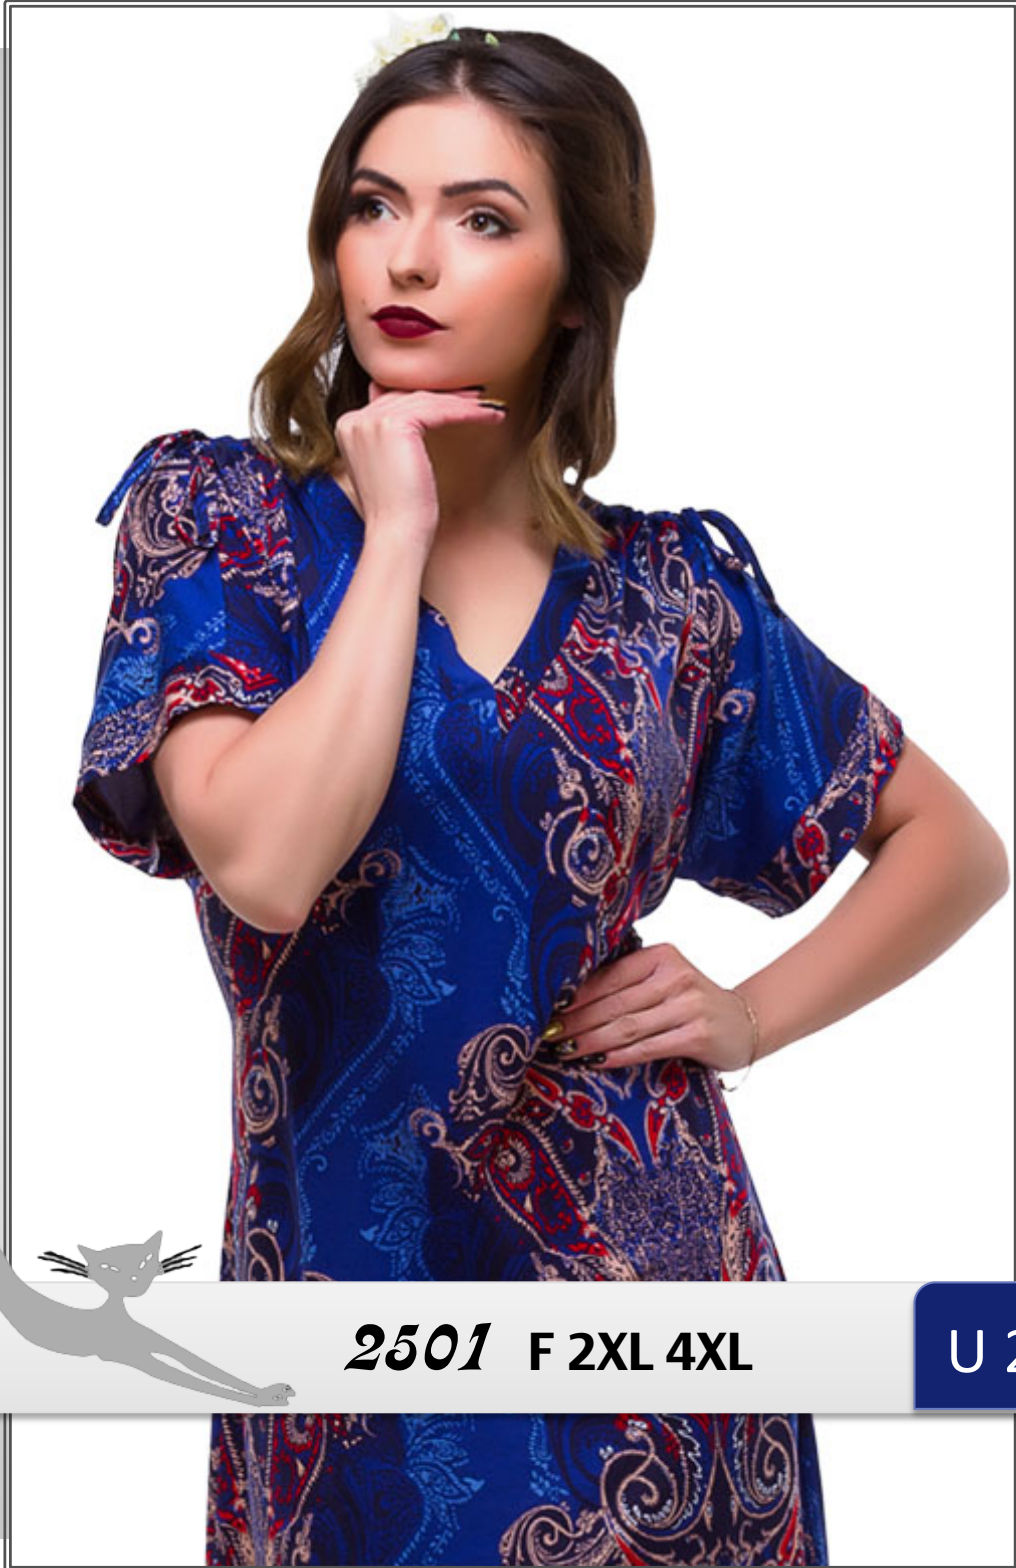

**Домашнее платье - туника 2501**  
**Новые цвета - Секрет Вашего Глам-тура...**

*by Belweiss*

by *Belweiss*

**2501 F 2XL 4XL**

**U 224**

by *Belweiss*

U 223

**2501** F 2XL 4XL

by *Belweiss*

**2501 F 2XL 4XL**

**U 222**

*by Belweiss*

U 218

**2501 F 2XL 4XL**

by *Belweiss*

**2501 F 2XL 4XL**